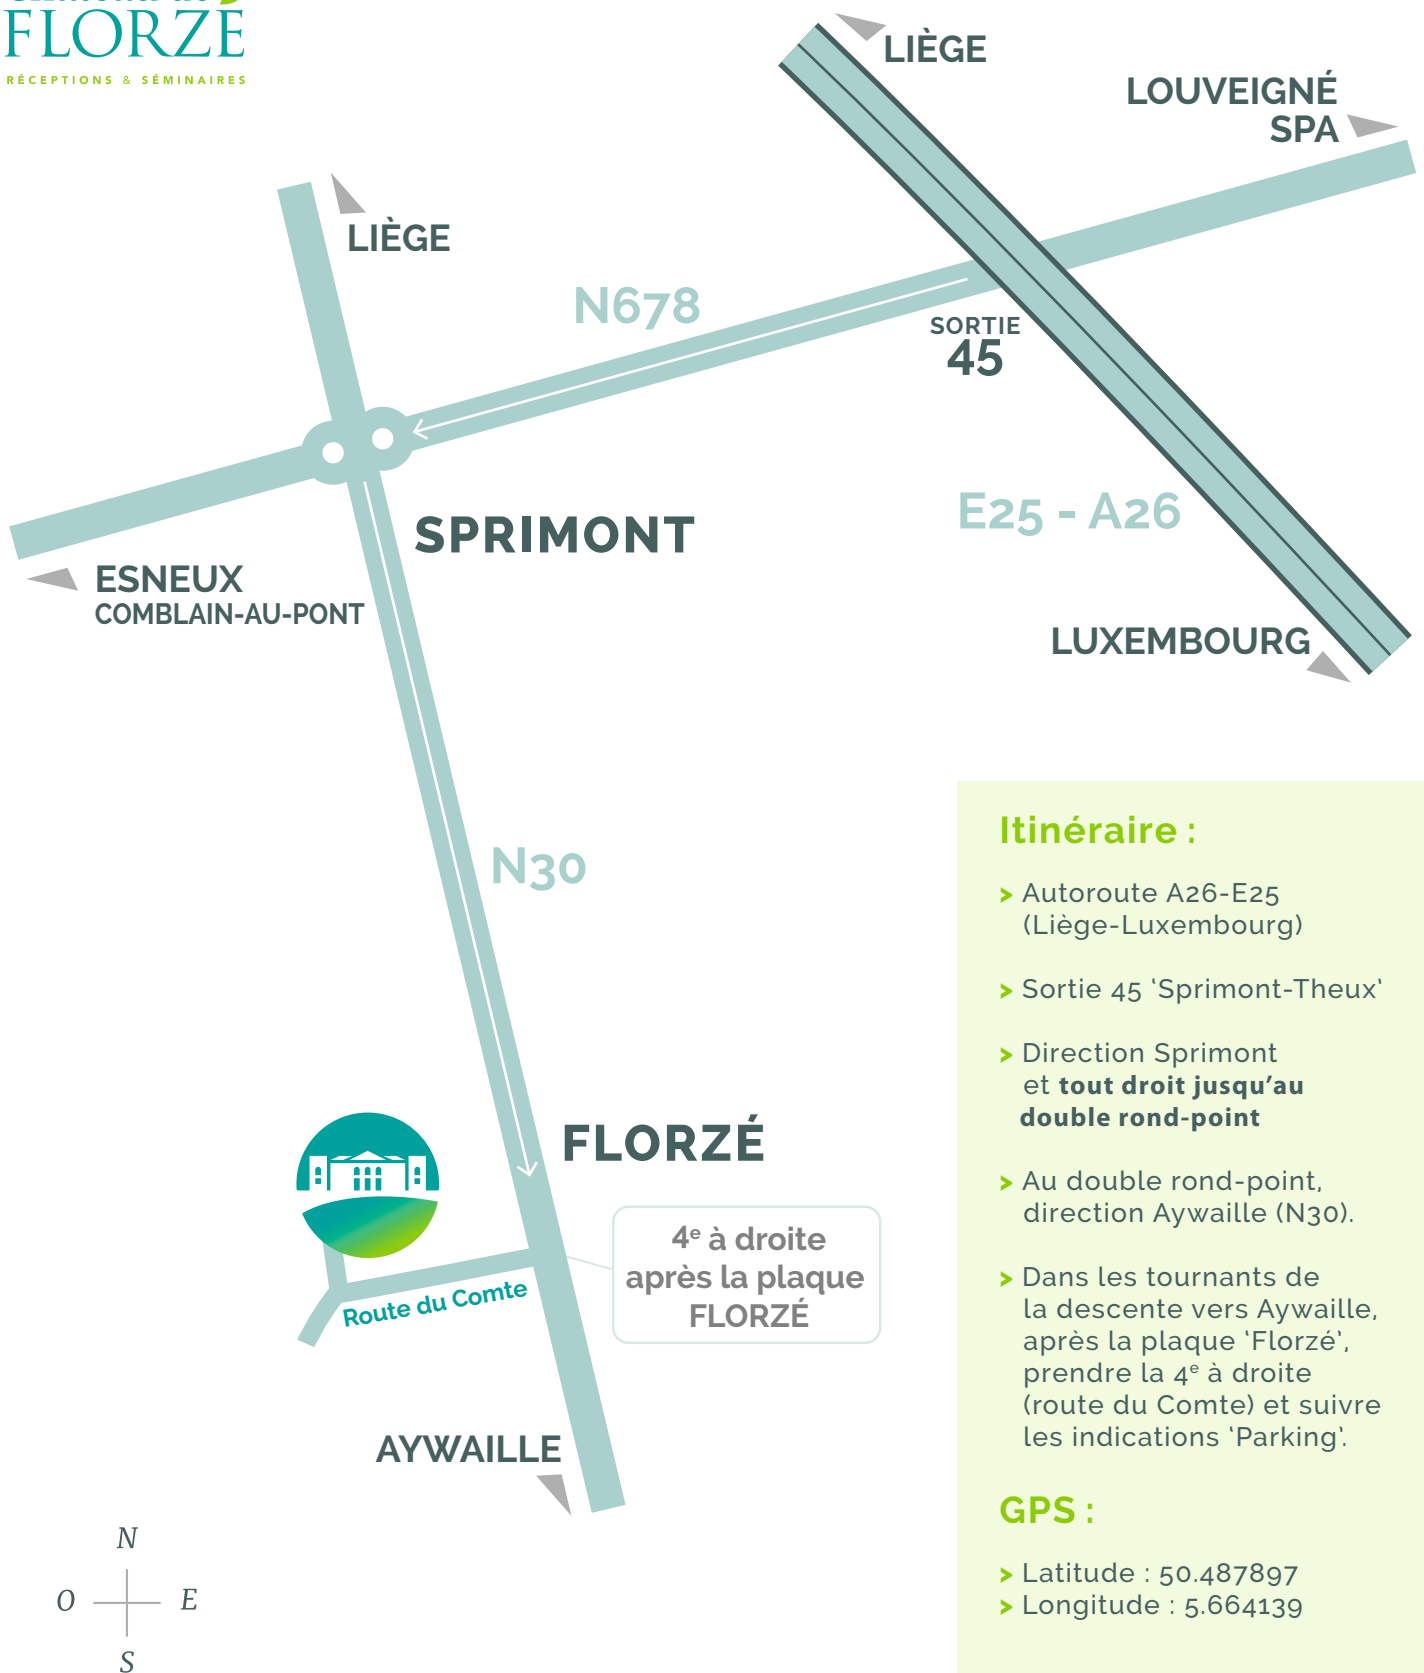

### Itinéraire :

- > Autoroute A26-E25 (Liège-Luxembourg)
- > Sortie 45 'Sprimont-Theux'
- > Direction Sprimont et **tout droit jusqu'au double rond-point**
- > Au double rond-point, direction Aywaille (N30).
- > Dans les tournants de la descente vers Aywaille, après la plaque 'Florzé', prendre la 4<sup>e</sup> à droite (route du Comte) et suivre les indications 'Parking'.

### GPS :

- > Latitude : 50.487897
- > Longitude : 5.664139

Plus d'infos > [www.chateauflorze.be](http://www.chateauflorze.be)

1, Route du Comte 4140 Florzé (Sprimont)

Paul Gosuin : + 32 (0)476 27 84 94

Marie-Pierre Gosuin-Neven : + 32 (0)476 28 61 18